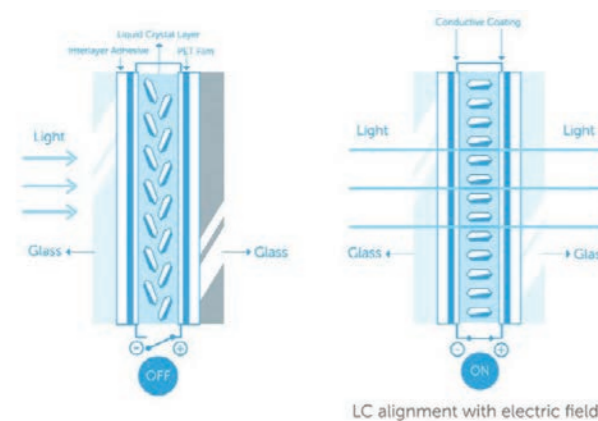

بدون مسدود کردن نور خورشید در حالت مات

افزایش فضای مفید

با حذف دیوار، پرده و کرکره، محیط بزرگتر خواهد بود

قابلیت اتصال به خانه هوشمند

امکان اضافه شدن به انواع سیستم‌های خانه هوشمند

سهولت در نگهداری

بدون نیاز به استفاده از محصولات جانبی، راحتی قابل تمیز کردن هستند

طراحی بهینه

کارایی بالا با حذف مصالح اضافی

نحوه عملکرد شیشه هوشمند

فیلم هوشمند از چند لایه مواد پیشرفته که با تکنولوژی بالایی در کنار یکدیگر قرار گرفته‌اند، تشکیل شده که هر یک نقشی را ایفا می‌کنند. لایه‌های رویین این فیلم از ورق‌های پلیمری PET ساخته شده که روی آن با لایه بسیار نازکی از یک ماده شفاف که هادی جریان الکتریسیته است، پوشانده شده است. بین دو لایه از این ورق‌های پلیمری، ماده‌ای قرار گرفته که به اختصار PDLC نامیده می‌شود. مواد تشکیل دهنده این لایه در حقیقت کریستال‌های مایع هستند که به صورت کاملاً نامنظم در یک زمینه پلیمری پخش شده‌اند.

این پخش نامنظم موجب شکست پرتوهای نور و مات شدن فیلم می‌شود. حال اگر از دو لایه هادی الکتریسیته، جریان برق عبور داده شود، یک میدان الکتریکی تشکیل می‌شود که سبب می‌گردد کریستال‌های نامنظم، به صورت کاملاً منظم و هم‌جهت قرار گیرند. این همسویی عبور پرتوهای نور را بدون شکست و به صورت مستقیم امکان پذیر می‌سازد. بدین ترتیب شیشه شفاف دیده می‌شود.